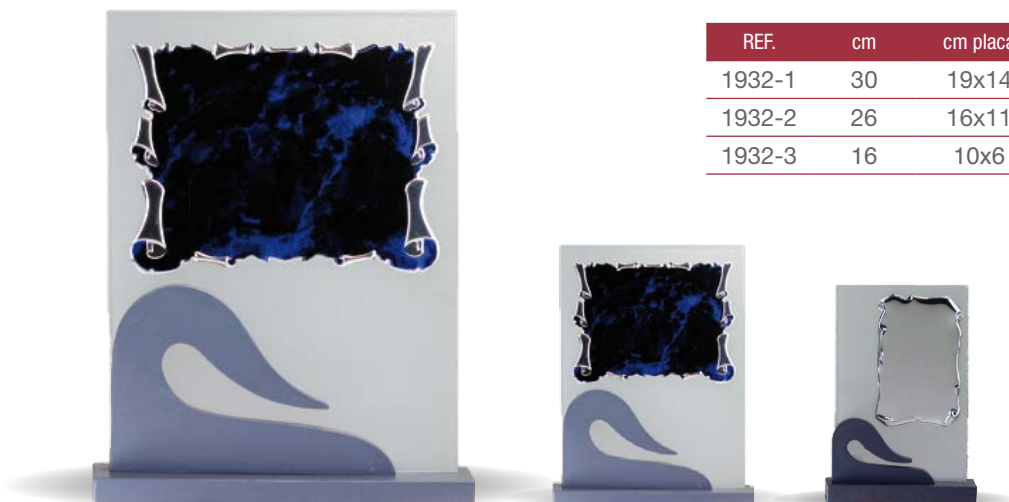

REF.	cm	cm placa	€
1930-1	23x33	20x15	39,29
1930-2	20x27	18x13	31,94
1930-3	15x21	13x9	18,91
1930-4	12x18	9x6	16,37

REF.	cm	cm placa	€
1931-1	33X24	20x15	35,62
1931-2	27X20	18x13	28,27
1931-3	21X16	16x12	22,46
1931-4	17X13	9x6	16,37