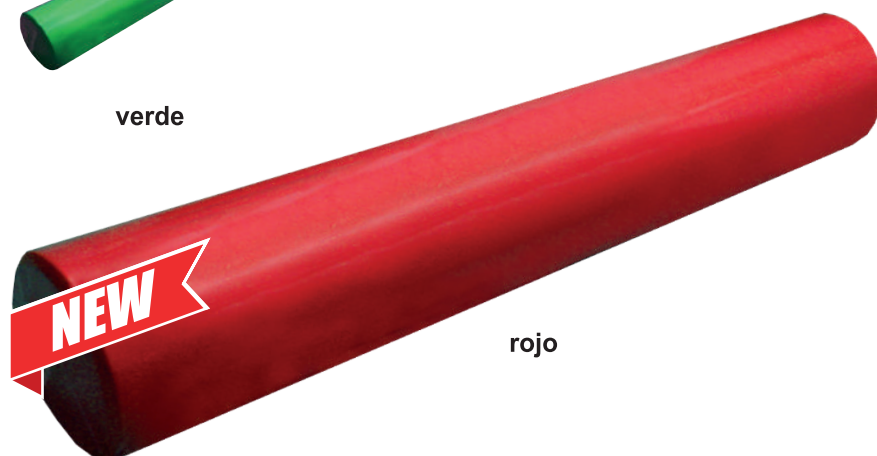

rojo

CILINDRO PILATES DELUXE

DELUXE PILATES CYLINDER - CYLINDRE POUR PILATES DELUXE

Fabricado en EVA. Diámetro: 15 cm. Longitud: 90 cm. También disponible en 30 cm color azul.

AZUL REF: 00280.006.46 - ROJO REF: 00280.003.46

VERDE REF: 00280.004.46 - VIOLETA REF: 00280.008.46

30 CM REF: 0028417