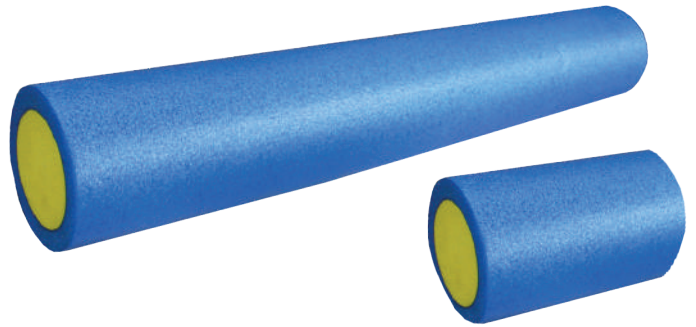

### CILINDRO PILATES 90-30 CM

PILATES RING/ROLLER - CYLINDER PILATES

Fabricado en material microporoso de gran resistencia. Diámetro: 15 cm.

Disponible en dos medidas: 30 y 90 cm.

**30 cm REF: 0028406**

**90 cm REF: 0028405**

### SEMIRODILLO PILATES DELUXE 90-30 CM

DELUXE PILATES HALF-ROLLER - DEMI-ROULEAU POUR PILATES DELUXE

Fabricado en EVA

Disponible en dos medidas: 30 y 90 cm.

**30 REF: 0028418 - 90 REF: 0028416**