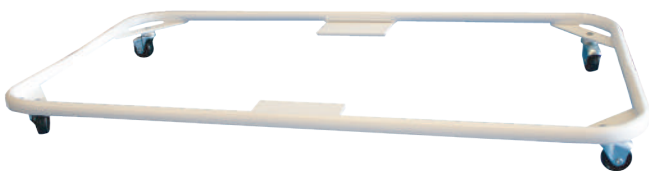

### MUEBLE TABLAS MINISTEP

PROFESSIONAL MINISTEP TABLE RACK - MEUBLE TABLES MINISTEP PROFESSIONNEL

Contenedor para bases de ministep profesional.

Capacidad aprox. 15 bases.

Medidas: 190 x 46,5 x 72 cm.

**REF: 0024824**