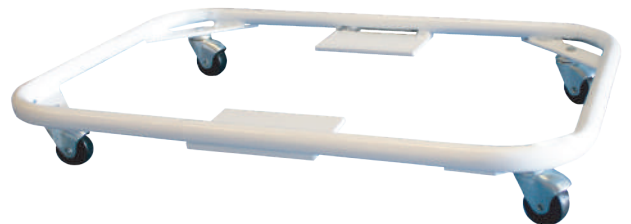

### MUEBLE PIES STEP PROFESIONAL

STEP TABLE RACK - MEUBLE TABLES STEP

Contenedor para pies step profesional.

Capacidad aprox. 30 pies.

Medidas: 87 x 46 x 8 cm.

**REF: 0024828**