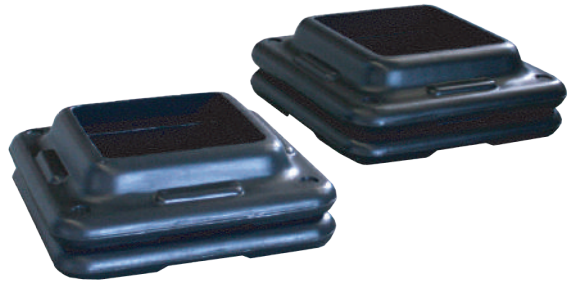

PIE MINISTEP PROFESIONAL

PROFESSIONAL FEET MINI STEP - PIED MINI STEP PROFESSIONNEL

Pie para ministep profesional. Unidad.

Medidas: 36 x 25,5 x 9,5 cm.

REF: 0024827