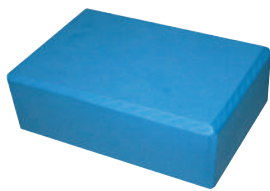

LADRILLO YOGA

YOGA BLOCK - BRIQUE DE YOGA

Block de foam endurecido. Disponible en 2 colores.

Medidas: 23 x 15 x 7,5 cm.

AZUL REF: 28402.028.1 - NEGRO REF: 28402.001.1 - VIOLETA REF: 28402.008.1

VERDE REF: 28402.004.1 - ROJO REF: 28402.003.1