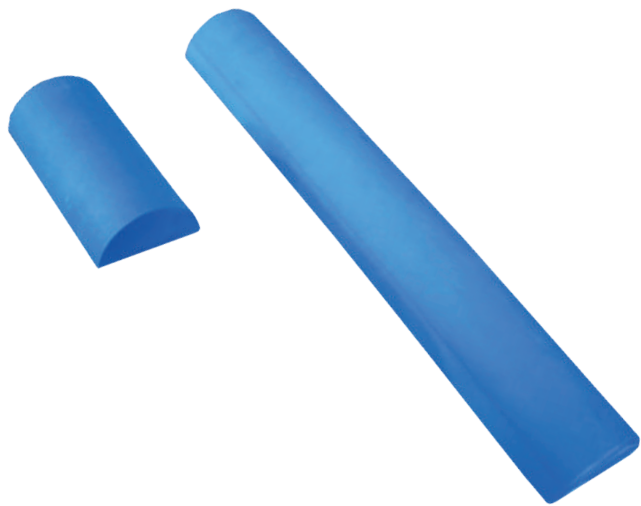

### CILINDRO PILATES 90-30 CM

PILATES RING/ROLLER - CYLINDER PILATES

Fabricado en material microporoso de gran resistencia. Diámetro: 15 cm.

Disponible en dos medidas: 30 y 90 cm.

**30 cm REF: 0028406**

**90 cm REF: 0028405**

### SEMIRODILLO PILATES DELUXE 90-30 CM

DELUXE PILATES HALF-ROLLER - DEMI-ROULEAU POUR PILATES DELUXE

Fabricado en EVA

Disponible en dos medidas: 30 y 90 cm.

**30 REF: 0028418 - 90 REF: 0028416**