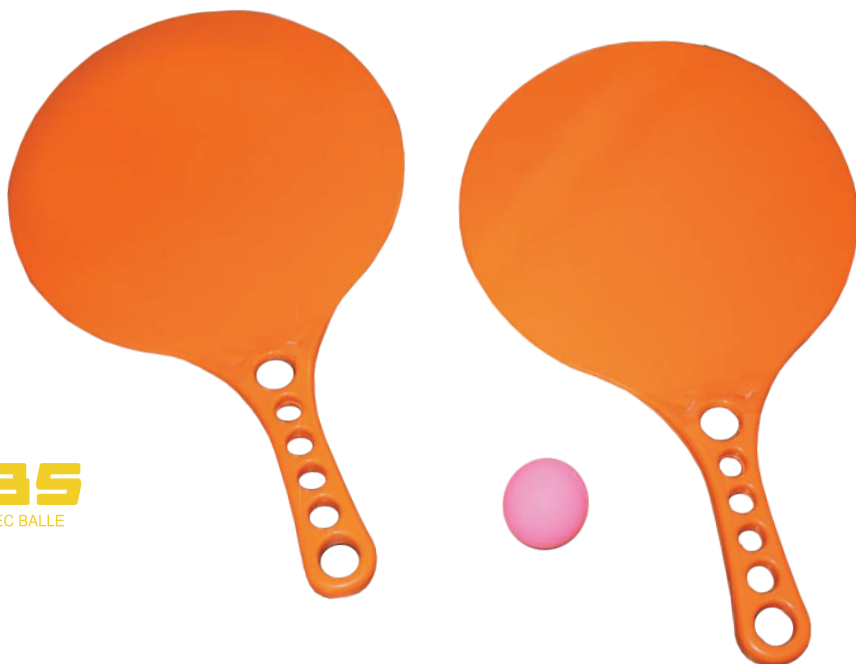

## CAJA 6 PELOTAS

SOFTEE 40 MM TABLE TENNIS BALLS -6PCS-  
BALLE DE TENNIS DE TABLE 40 MM SOFTEE -6 UNITÉS-

Diámetro pelota: 40 mm. Entrenamiento.

**REF: 0006874**

## TARRO 60 PELOTAS

60 TABLE TENNIS BALLS BUCKET  
SEAU DE 60 BALLE POUR TENNIS DE TABLE. CONVIENT AUX DÉBUTANTS

Diámetro pelota: 40 mm.

Para jugadores principiantes.

**REF: 0006875**