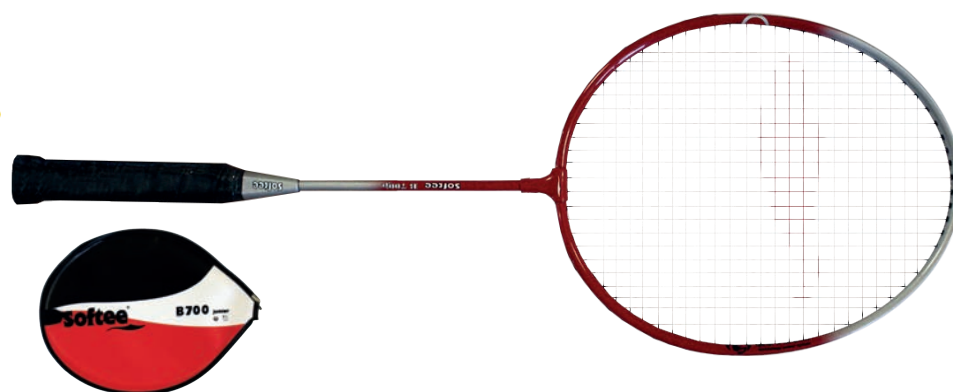

#### GAMA PRO JUNIOR

SOFTEE BADMINTON RACKET 'B700' JR  
RAQUETTE DE BADMINTON SOFTEE "B700" JUNIOR

Marco de acero/aluminio.

Peso: 95 - 100 grs.

Ideal para iniciación.

Medida: 58 cm.

Junior.

**REF: 0006107**