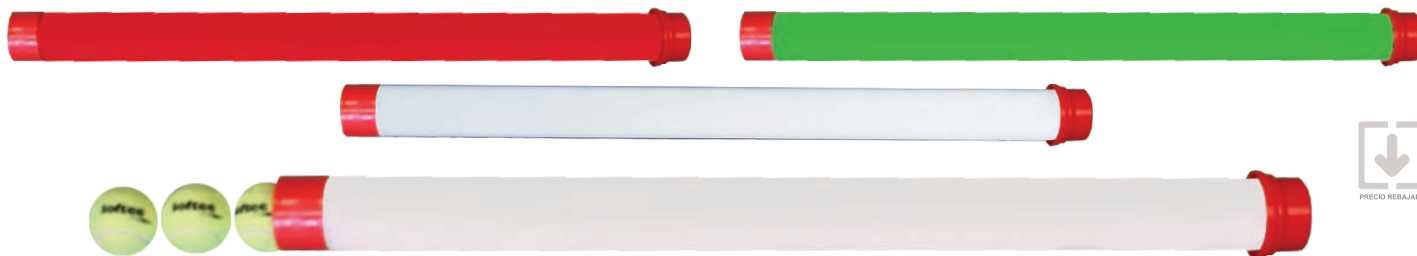

PRECIO REBAJADO

* posibilidad de personalización.

TUBO RECOGE 16 PELOTAS TENIS/PADEL

16 PADDLE/ TENNIS BALLS PICK UP TUBE - TUBE RAMASSE 16 BALLEES DE TENNIS/PADDLE

Fabricado en plástico muy resistente permite almacenar hasta 16 pelotas.

Disponibles en varios colores: blanco, rojo y verde.

BLANCO REF: 76020.002.1 - VERDE REF: 76020.004.1 - ROJO REF: 76020.003.1 - TRANSPARENTE REF: 76020.033.1