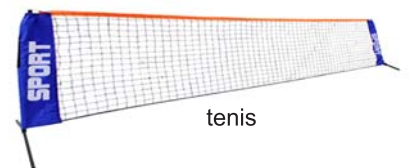

## CINTA DE MARCAR ANCHA

BAND FOR PLAYING FIELDS  
BANDE DE DÉLIMITATION POUR TERRAINS DE JEU

Cinta delimitadora de campo. No reutilizable.

Color: rojo.

Medida aprox. 32 mts x 5 cm

REF: 0009199

## JUEGO DE POSTES BÁDMINTON CON RED Y CON RAQUETAS

BADMINTON SET POST/NET - SET DE BADMINTON FILET ET POTEAU

El juego incluye 4 raquetas de bádminton, 2 volantes, red y bolsa para almacenaje.

REF: 0006160