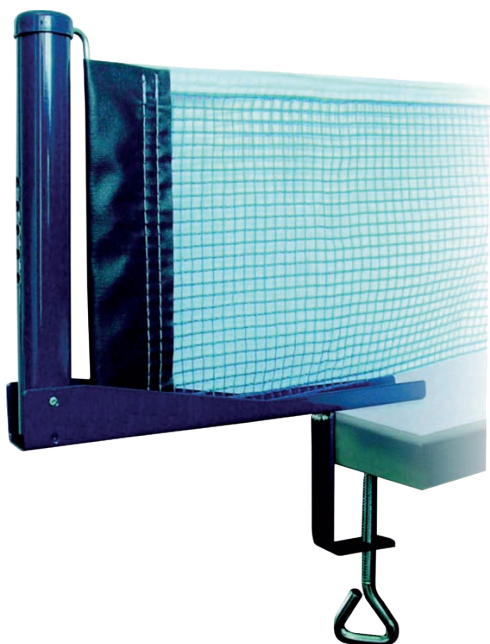

### JUEGO PALAS DE PLAYA PALM

RACKET SET BEACH PALM  
JEU DE RAQUETTES PLAGE PALM

Juego compuesto por 2 palas de madera y pelota.

Tamaño de la pala: 42,5 x 21,5 x 1 cm.

REF: 0009851

TENIS DE MESA - TABLE TENNIS - TENNIS DE TABLE