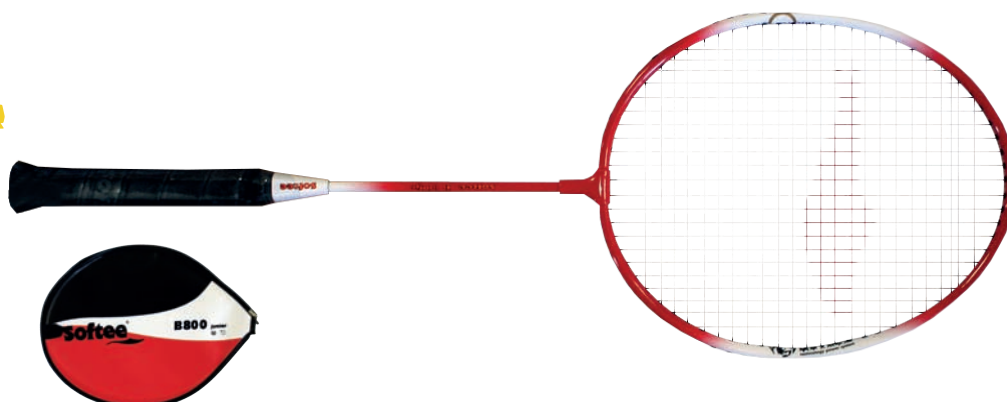

#### GAMA PRO JUNIOR

SOFTEE BADMINTON RACKET 'B800' JR  
RAQUETTE DE BADMINTON SOFTEE "B800" JUNIOR

Marco de acero/aluminio.

Peso: 95 - 100 grs.

Ideal para iniciación.

Medida: 61 cm.

Junior.

**REF: 0006108**

## BÁDMINTON - BADMINTON