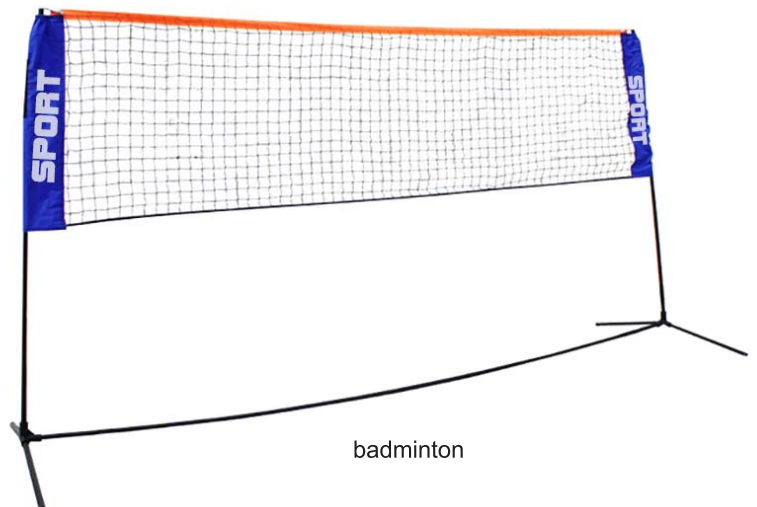

SET MINITENIS MINIBÁDMINTON METÁLICO

MINITENNIS/MINIBADMINTON SET - MINI-TENNIS/MINIBADMINTON

Fabricado en acero. Tubo de 19mm.

Medidas: 3 x 1,5 mt.

Regulable tenis (80 cm)/bádminton (150 cm).

Incluye bolsa para almacenaje.

REF: 0006411