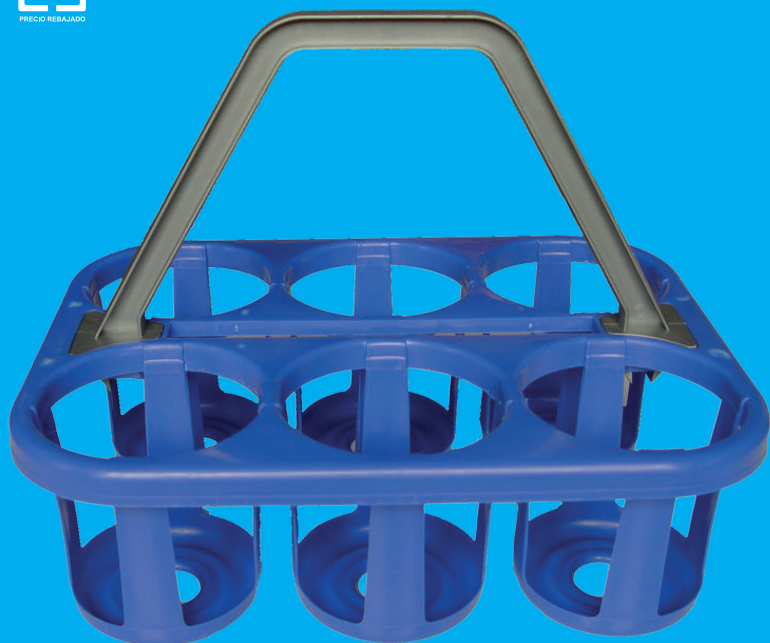

### PORTABOTELLAS PLEGABLE 6 UND.

FOLDABLE BOTTLE HOLDER FOR 6 PCS  
PORTE BOUTEILLES PLIABLE POUR TRANSPORT DE 6 BOUTEILLES

Portabotellas plegable con departamentos para 6 botellas de 1000 ml.  
Dotado de asa para su transporte.  
No incluye botellas.  
Material PVC reforzado.

**ROJO REF: 0004751**

**AZUL REF: 0004760**

rojo

PRECIO REBAJADO

## PORTABOTELLAS FIJO PVC 6 UND.

BASIC PVC BOTTLE HOLDER FOR 6 PCS  
PORTE BOUTEILLES BASIC EN PVC TRANSPORTE 6 BOUTEILLES

Portabotellas fijo con departamentos para 6 botellas de 1000ml.

Dotado de asa para su transporte.