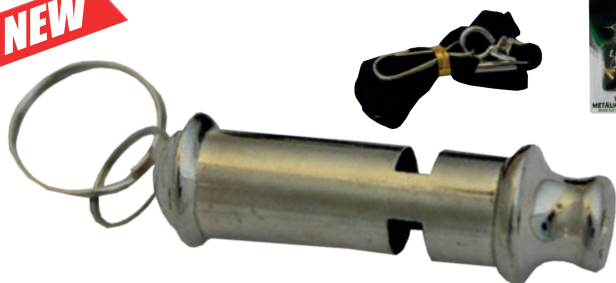

## TARJETERO DELUXE

REFEREE CARD HOLDER DELUXE - SET D'ARBITRAGE DELUXE

Fabricado en nylon, con cremallera. Incluye tarjeta roja y amarilla, silbato de plástico con correa, lápiz y una moneda sorteo (B/N).

## SILBATO METÁLICO CILINDRICO

METALLIC CYLINDRICAL WHISTLE

Latón. Se sirve con correa.  
Diámetro: 1,8 cm. Largo: 6,5 cm.  
Unidad.

REF: 0004029

PRECIO REBAJADO