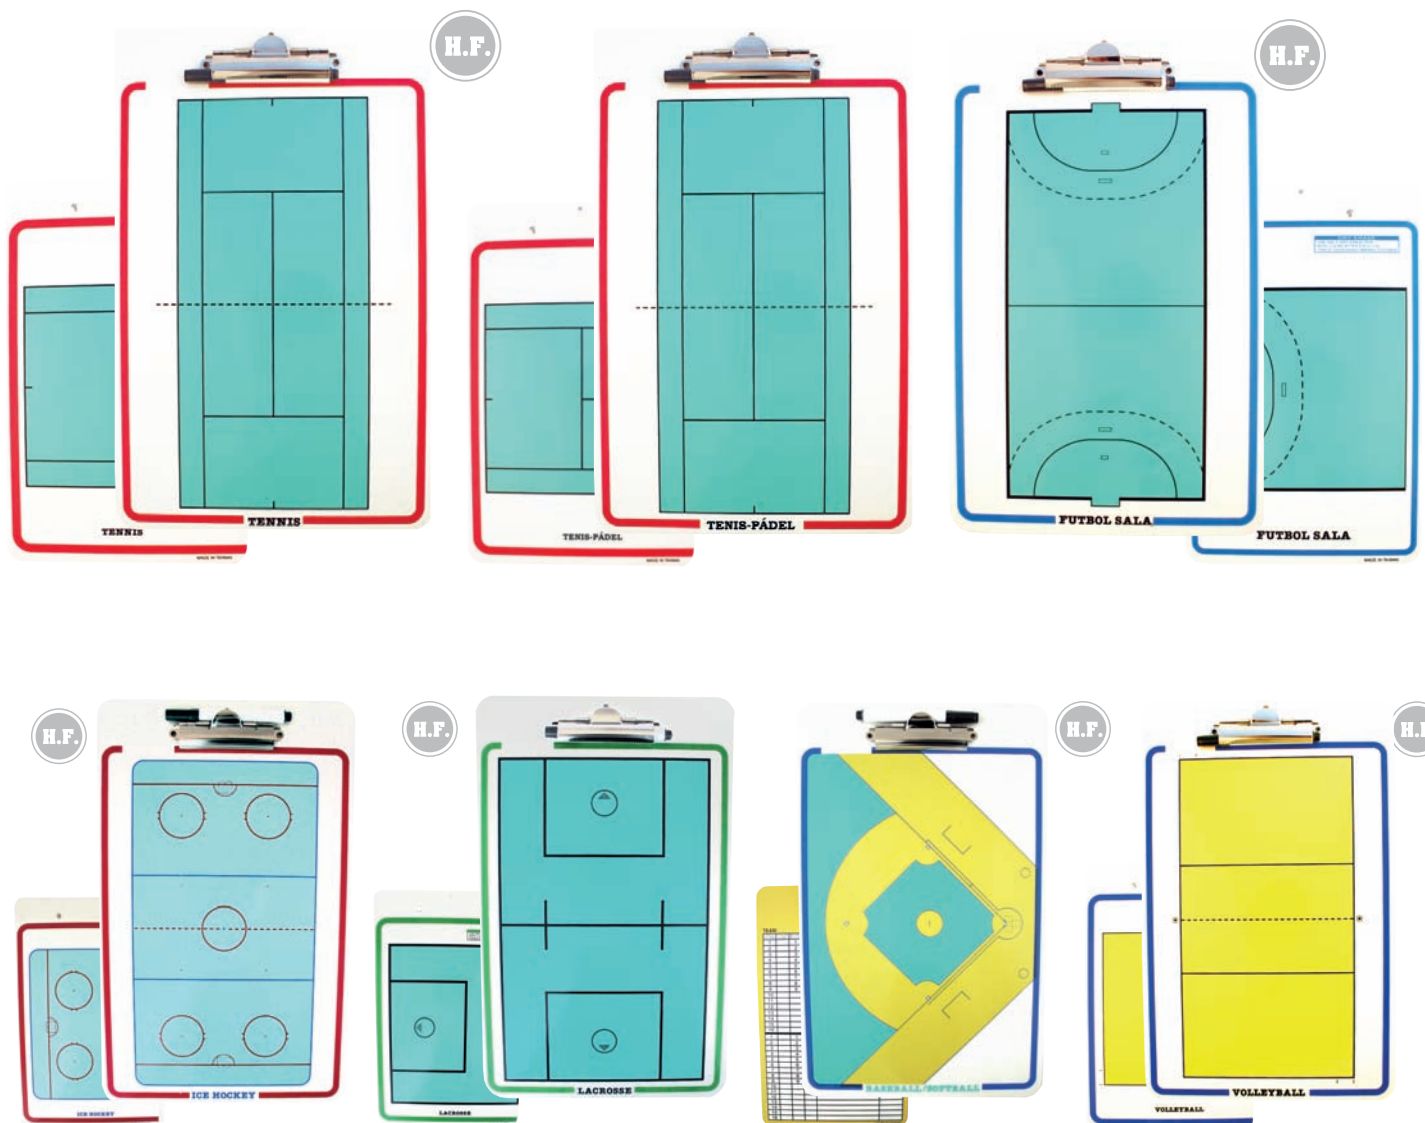

CARPETAS TÁCTICAS - COACH BOARDS - PLANCHE TACTIQUE