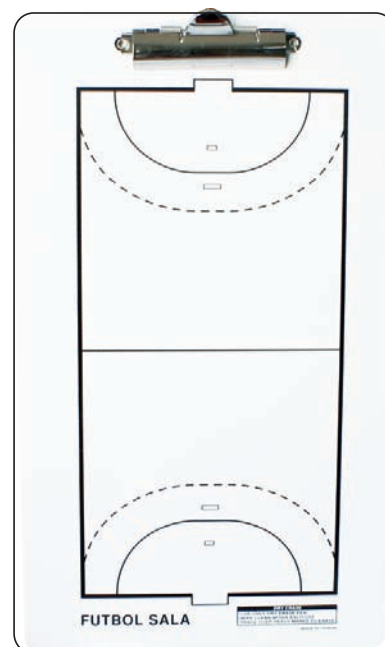

CARPETAS TÁCTICAS - COACH BOARDS - PLANCHE TACTIQUE