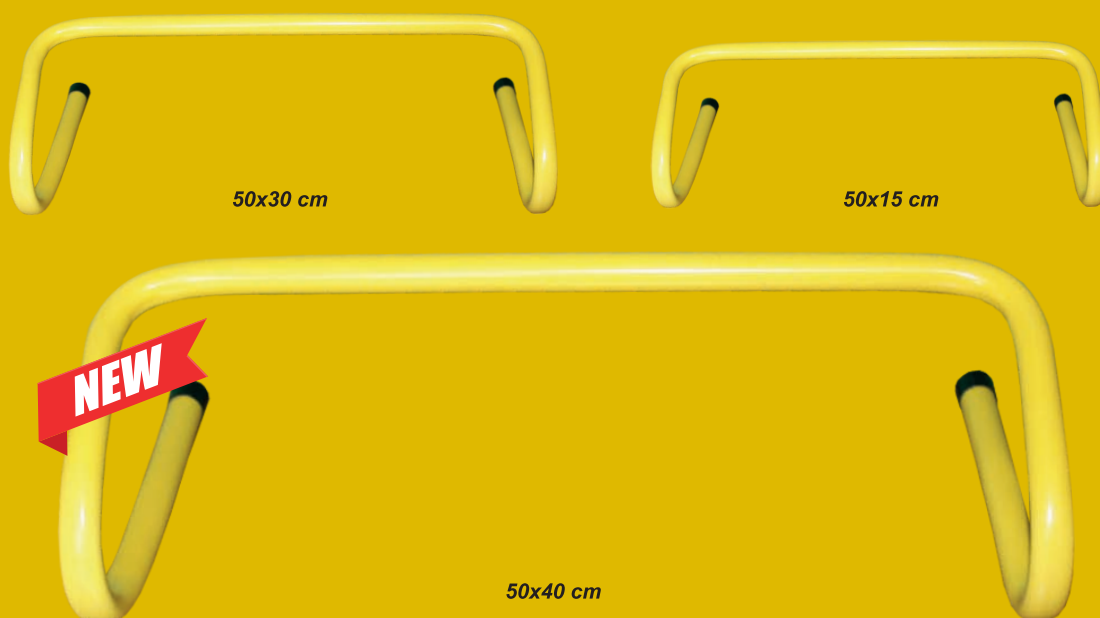

VALLA ABATIBLE 40 CM - 50 CM

RECLINING HURDLE - HAIE ABATIBLE

Valla fabricada en PVC.
Recupera la posición original una vez golpeada.
Fácil almacenaje. Disponible en 2 alturas: 50 y 40 cm.

40 cm REF: 0011450 - 50 cm REF: 0011451