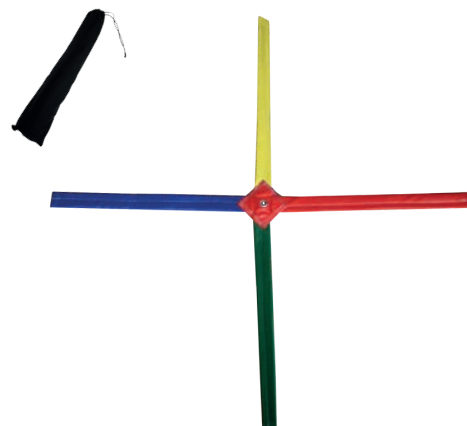

ASPA AGILIDAD

AGILITY BLADE - PALE D'AGILITÉ

Fabricada en lona resistente con brazos coloreados y forma de cruz. Longitud de brazo: 45 cm.

REF: 0009040