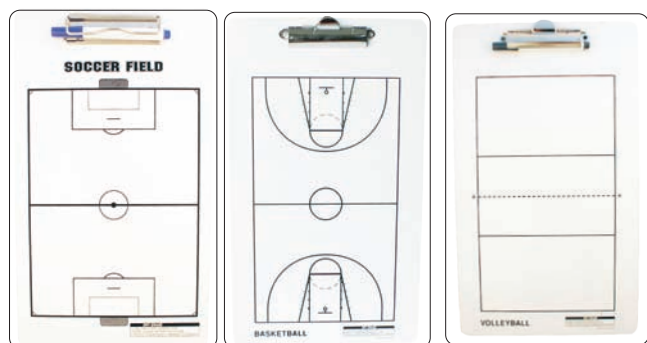

CARPETA PRO FÚTBOL SALA BALONMANO

PROFESSIONAL HANDBALL / SALA BALL COACH BOARD
SET TACTIQUE PROFESSIONEL MAGNÉTIQUE POUR FOOTBALL EN SALLE 7 HANDBALL

Carpeta magnética fútbol-sala / balonmano.
Con fichas magnéticas y soporte/clip con hojas.
Tamaño: 36 x 21 cm (cerrada).
REF: 0004604

CARPETAS VELEDA REVERSIBLES VERDE/ROJO

COACH BOARD - SET TACTIQUE VELEDA

FÚTBOL - FÚTBOL SALA/BALONMANO - BALONCESTO - VOLEIBOL

Incluye rotulador. Tamaño: 31,5 x 22,5 cm.

COLOR VERDE:

FÚTBOL REF: 0004620 - F.SALA/BALONMANO REF: 0004622 - BALONCESTO REF: 0004621 - VOLEIBOL REF: 0004623

COLOR ROJO:

FÚTBOL REF: 0004624 - F.SALA/BALONMANO REF: 0004626 - BALONCESTO REF: 0004625 - VOLEIBOL REF: 0004627

CARPETAS TÁCTICAS - COACH BOARDS - PLANCHE TACTIQUE

CARPETAS VELEDA

COACH BOARD - PLANCHE TACTIQUE VELLEDA