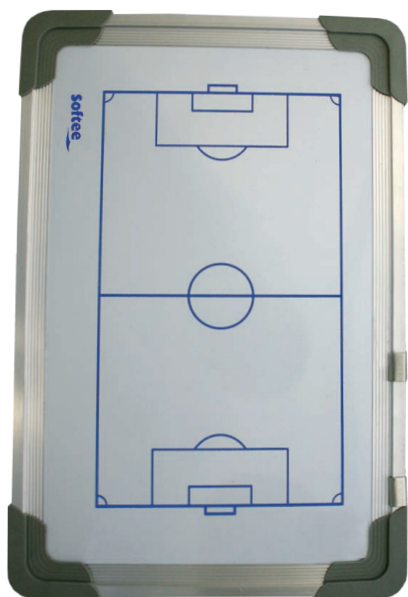

PRECIO REBAJADO

PIZARRA FÚTBOL

30x20 - 30x45 - 45x60 - 60x90 cm

FOOTBALL MAGNETIC COACH BOARD WITH ALUMINIUM FRAME
TABLEAU MAGNÉTIQUE CERCLÉ EN ALUMINIUM POUR FOOTBALL

Pizarra cerco de aluminio fútbol.

Incluye fichas magnéticas, rotulador y borrador.

30x20 cm REF: 0004700 - 30x45 cm REF: 0004701
45x60 cm REF: 0004702 - 60x90 cm REF: 0004703