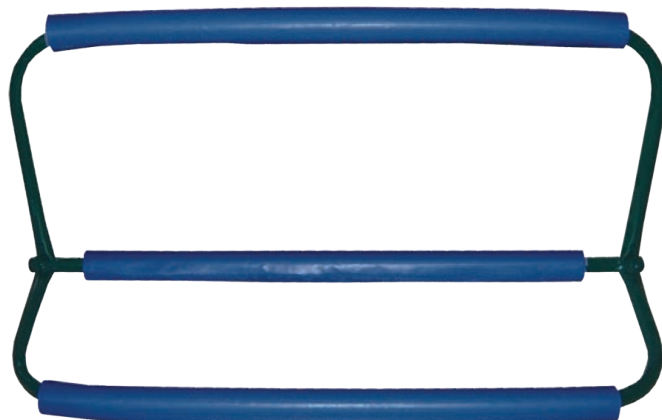

REF: 0009111

VALLA ANTILESIÓN FIJA 3 POSICIONES FOAM

AGILITY METALLIC HURDLE - HAIE D'ENTRAÎNEMENT

Valla metálica con protecciones.
Permite situarla a 3 alturas: 43, 32 y 27 cm.

REF: 0011491

VALLA ABATIBLE 40 CM - 50 CM