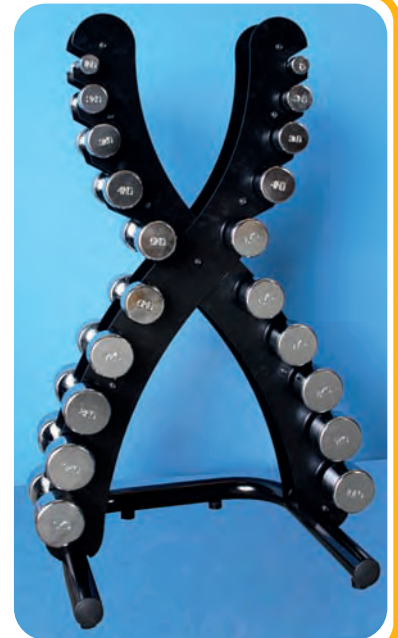

NEW

MANCUERNEO 1 - 10 KG CON MANCUERNAS CROMADAS

1-10KG CHROMED DUMBBELLS SET & RACK - LOT HALTÈRES AVEC HALTÈRES 1-10KG CHROMÉ

Soporte y juego de 10 pares de mancuernas cromadas ideales para realizar ejercicios de tonificación y resistencia muscular.

REF: 0026370