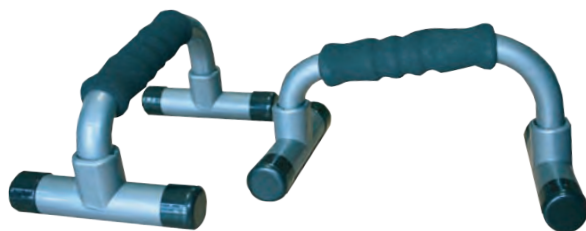

JUEGO BARRAS FLEXIONES

PUSH UP BAR - JEU DE BARRES DE FLEXION

Juego formado por 2 agarres antideslizantes para la realización de fondos.

Fabricadas en PVC.

REF: 0029020

2 Kg

1 Kg