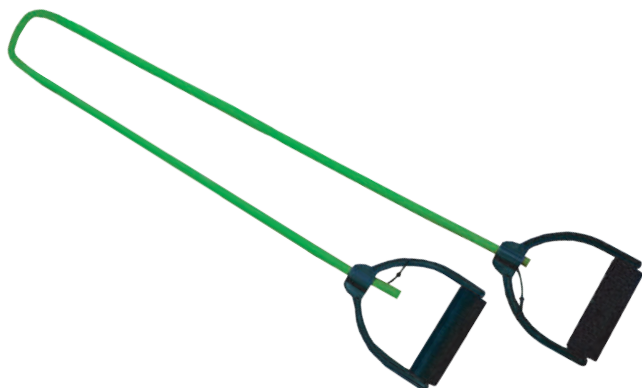

RECAMBIO EXPANSOR DELUXE

LIGERA - MEDIA - ALTA

LIGERA REF: 0025717 - MEDIA REF: 0025718

ALTA REF: 0025719

EXPANSOR NEW DENSIDAD ALTA

HIGH RESISTANCE FITNESS TUBE - TUYAU DE FITNESS DE FORTE RÉSTANCE

Asas foam. Longitud: 1,20 mts.

REF: 0025705