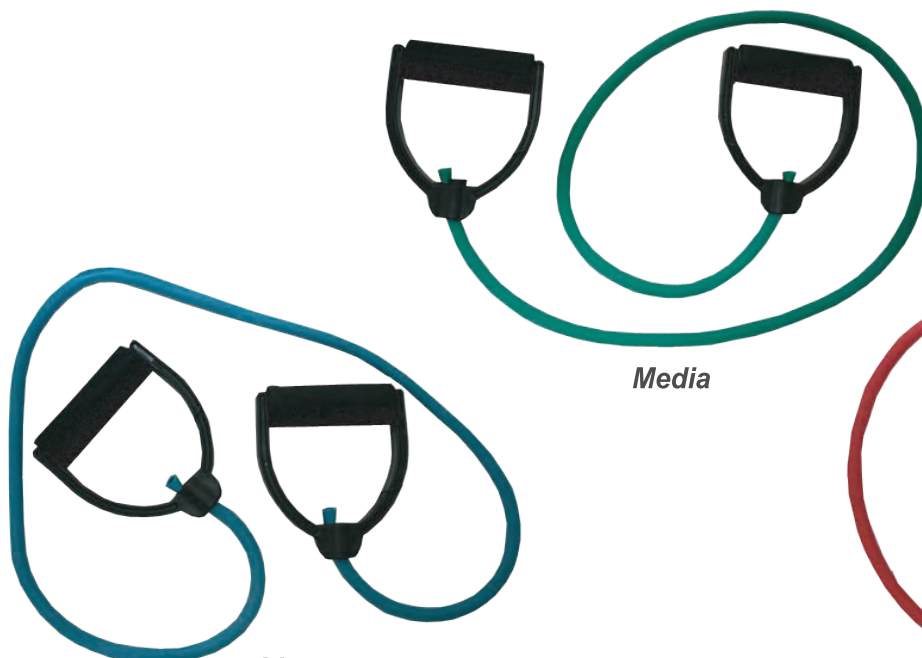

## RECAMBIO EXPANSOR DELUXE LIGERA, MEDIA Y ALTA

DELUXE LATEX TUBE - EXTENSEUR LATEX DELUXE

Longitud: 1,30 mts

LIGERA REF: 0025717 - MEDIA REF: 0025718

ALTA REF: 0025719

Media

Ligera

Alta