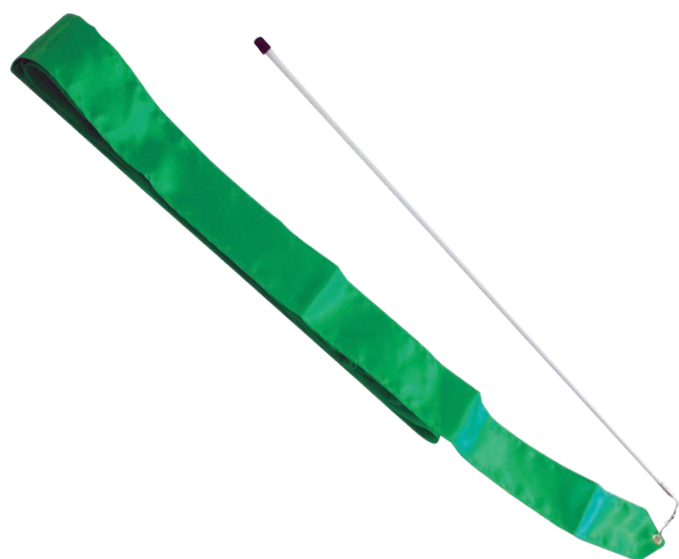

GIMNASIA RÍTMICA

RHYTHMIC GYMNASTICS
GYMNASTIQUE RYTHMIQUE

- material entrenamiento - material entrenamiento - material entrenamiento -

ARO RÍTMICA ADULTO - INFANTIL

RHYTHMIC GYMNASTIC HOOP - CERCEAU DE GYMNASTIQUE EN PVC

Aro rítmica adulto: 85 cm. Infantil: 72 cm.

Colores: rojo, naranja, amarillo, violeta,
verde y azul real.

72 CM REF: 0010571 - 85 CM REF: 0010561

VARILLA RÍTMICA

STICK FOR RHYTHMIC GYMNASTIC RIBBON
BÂTON POUR RUBAN DE GYMNASTIQUE

Stick fibra de vidrio, para cinta rítmica.

Tamaño 57 cm.

REF: 0010595

SET CINTA RÍTMICA 4 y 6 MTS

SET OF STICK+RHYTHMIC GYMNASTIC RIBBON
SET BÂTON + RUBAN DE GYMNASTIQUE

Set varilla + cinta rítmica.

Colores: amarillo, azul real, verde y rojo.

4 MTS REF: 0010591 - 6 MTS REF: 0010592

MAZA RÍTMICA ADULTO

RHYTHMIC GYMNASTIC CLUBS
SET DE MASSUES DE GYMNASTIQUE EN PVC

Se venden por par.

Maza rítmica infantil: 35 cm. Adulto: 44 cm.

Colores: rojo, blanco, amarillo, rosa, verde y azul real.