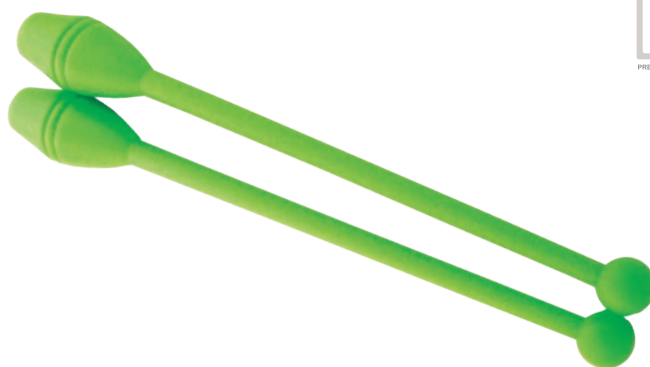

PRECIO REBAJADO