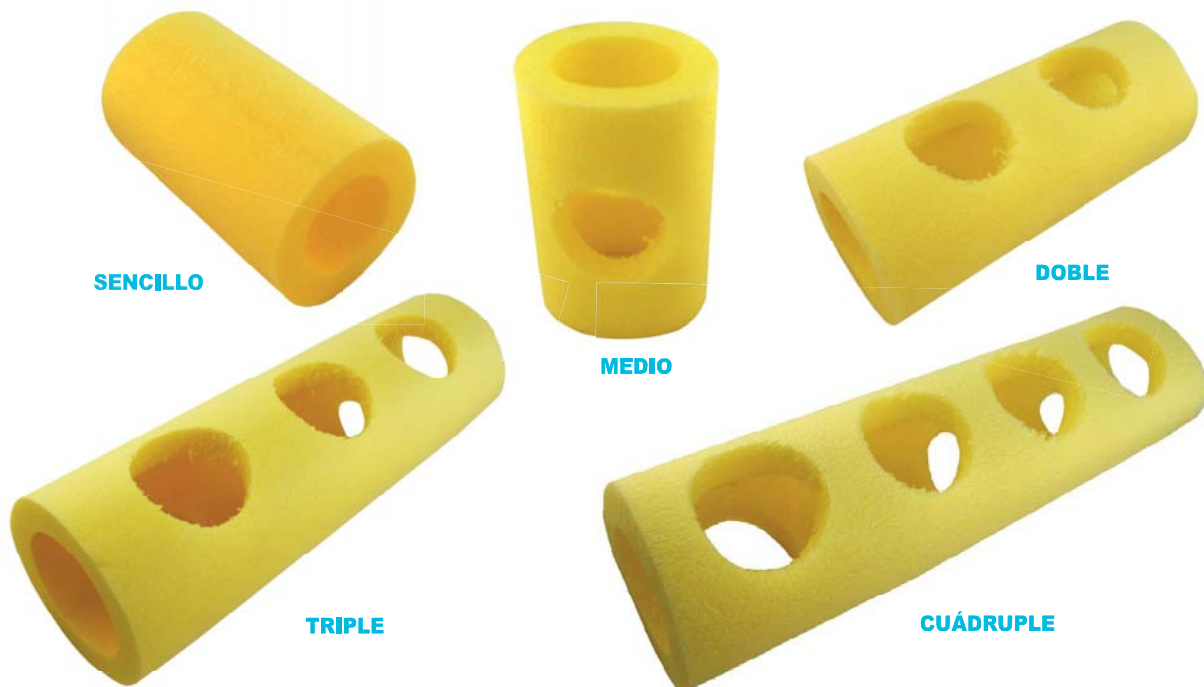

PROCESO DE MARCAJE LICRA Y POLIÉSTER

- . Se hace la pantalla.
- . Se centra en una base hecha a medida para cada tipo de gorro.
- . Se hace la impresión. Si es a más de una tinta, se seca manualmente la primera para poder dar la siguiente.
- . Se pasan por el túnel de secado.
- . Se empaquetan de forma individual y manual o se retractila en bolsas de 50 o 25 unidades.

azul

negro

CHANCLAS COMPLET

SLIPPERS MODEL 'COMPLET' - CLAQUETTES MODÈLE 'COMPLET'

Disponible en 2 colores: Azul, Negro.

Tallas: 39/40 - 41/42 - 43/44 - 45/46

CONECTORES FRITAS

SWIM NOODLE CONNECTORS - PIÈCE DE RACCORD POUR FRITES

Fabricados en poliestireno extrusionado, grosor 1 cm. Sistema de conexión entre fritas que permite crear multitud de formas entre ellas.

SENCILLO REF: 0019961 - MEDIO REF: 0019965 - DOBLE REF: 0019962

TRIPLE REF: 0019966- CUÁDRUPLE REF: 0019967

CONECTOR FRITAS LAZO

NOOSE SWIM NOODLE CONNECTOR
PIÈCE DE RACCORD POUR FRITES DE NATATION

Fabricado en poliestireno extrusionado, grosor de 3 cm. Sistema de conexión entre fritas que permite crear multitud de formas entre ellas.