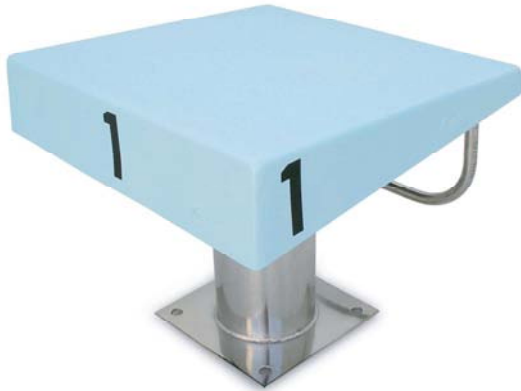

STAINLESS HOOK - CROCHET EN ACIER INOX

Gancho corchera acero inoxidable.

REF: 0023231

MOSQUETÓN ACERO INOX

STAINLESS CARABINER - MOUSQUETON EN ACIER INOX

Mosquetón acero inoxidable.

REF: 0023111

Numeración incluida a demanda de clientes.