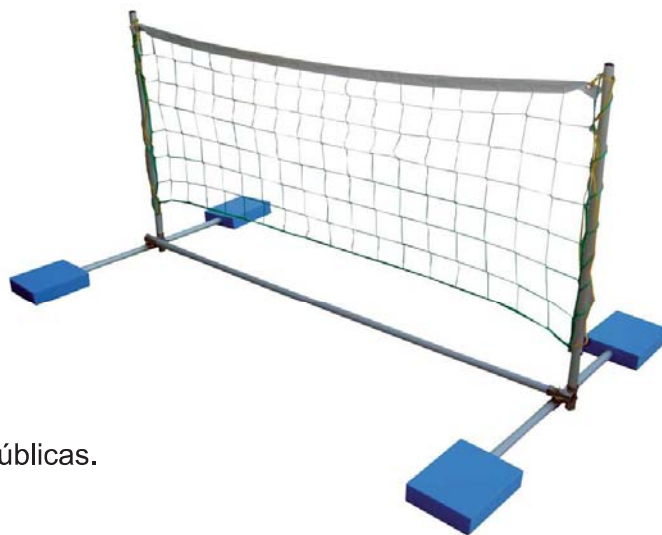

Ideal para piscinas públicas y privadas.

Unidad. No incluye balón.

REF: 0019041

VOLEY FLOTANTE ALUMINIO

ALUMINIUM VOLLEY FLOATING SET - POTEAUX DE VOLLEY FLOTTANT EN ALUMINIUM

Fabricado en aluminio, especial para piscinas públicas.

Medidas: 200 x 100 cm. No incluye balón.

REF: 0019056

VOLEY FLOTANTE PVC

PVC VOLLEY FLOATING SET - POTEAUX DE VOLLEY FLOTTANT EN PVC

Fabricado en PVC. Provista de red, balón, botellas estancas y flotadores.