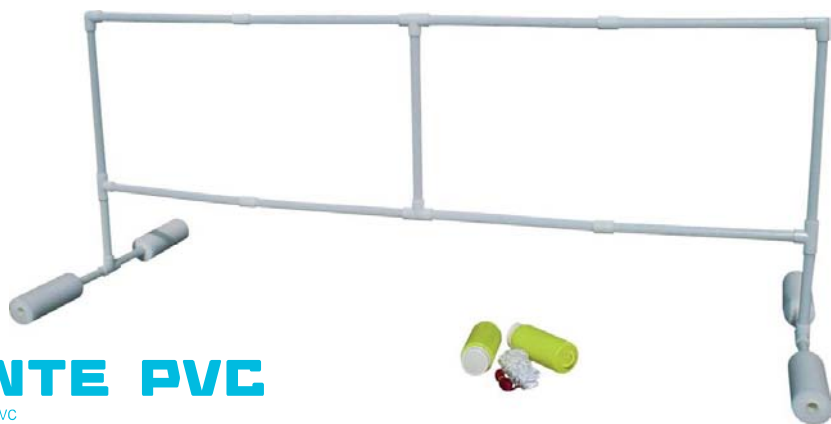

Ideal para piscinas públicas y privadas.

Unidad. No incluye balón.

REF: 0019041

VOLEY FLOTANTE ALUMINIO

ALUMINIUM VOLLEY FLOATING SET - POTEAUX DE VOLLEY FLOTTANT EN ALUMINIUM

Fabricado en aluminio, especial para piscinas públicas.

Medidas: 200 x 100 cm. No incluye balón.

REF: 0019056

VOLEY FLOTANTE PVC

PVC VOLLEY FLOATING SET - POTEAUX DE VOLLEY FLOTTANT EN PVC

Fabricado en PVC. Provista de red, balón, botellas estancas y flotadores.

Ideal tanto para piscinas públicas como privadas. Medidas: 152 x 60 cm.

REF: 0019051

SET 6 PECES BUCEO

SET OF 6 FISHES FOR DIVING - SET 6 POISSONS POUR PLONGÉE

Peces lastrados coloreados y numerados.
Actividad: Recoger los peces por colores o por número de puntuación.