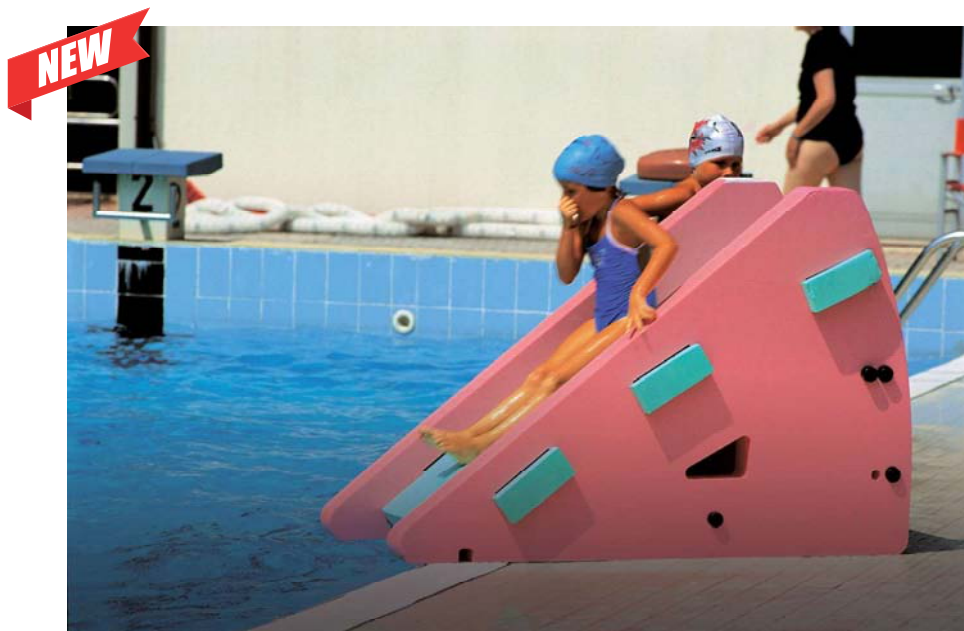

TOBOGÁN PLASTAZOTE

TOBOGGAN MADE OF PLASTAZOTE - TOBOGGAN FABRIQUÉE EN PLASTAZOTE

Juego acuático educativo y de gran aceptación para los más pequeños.

Material en foam, compacto y duradero.

Medidas: 160 x 160 x 100 cm.

REF: 0502407