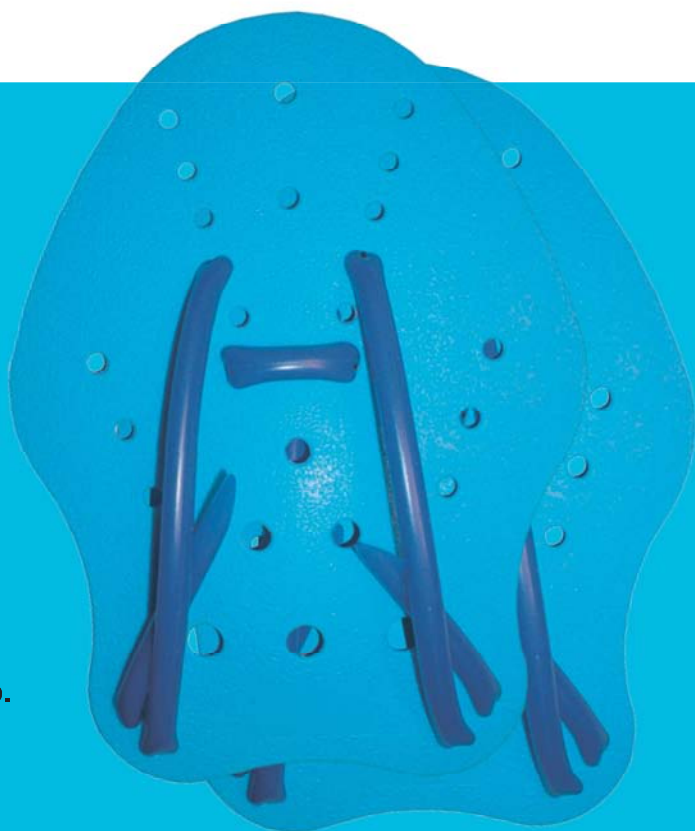

PALA ERGO HIGH TECH

SWIM PADDLES "HIGH TECH"
SET DE 2 PAGAIES DE NATATION "HIGH TECH"

Juego de palas fabricadas en polipropileno.
Forma ergonómica.
Disponible en 3 tamaños.

GRANDE REF: 0018721

MEDIANA REF: 0018722

PEQUEÑA REF: 0018723