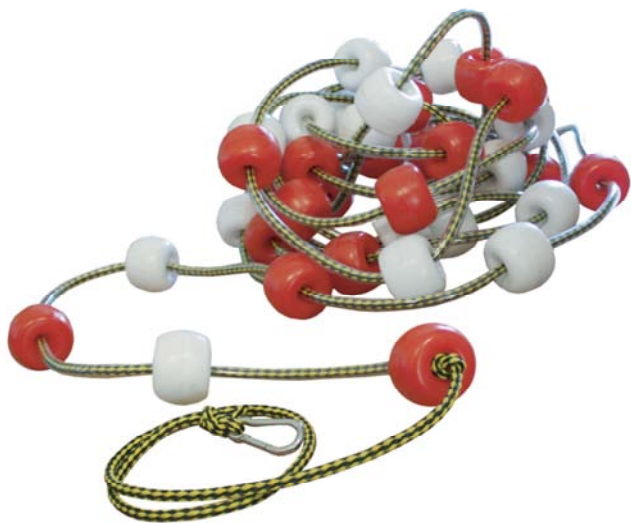

SET OF POST FALSE START - SET POTEAUX FAUX DEPART

Fabricado en acero INOX.

El juego está formado por 2 postes.

Botes no incluidos.

REF: 0502109

JGO POSTES SEÑALIZACIÓN ESPALDA

SET OF BACK SIGNALING POST - SET POTEAUX SIGNALISATION ÉPAULE

Fabricado en acero INOX.

El juego está formado por 4 postes.

Gallardetes no incluidos.

Botes no incluidos.

REF: 0502111

ANCLAJE CON TAPA PARA POSTES SALIDA FALSA/SEÑALIZACIÓN ESPALDA.

REF: 0023103

JGO postes salida falsa - JGO postes señalización espalda

FLOTADORES SALIDA FALSA

FALSE START BUOYANCY - FLOTTEUR FAUX DÉPART

Compuesto por cuerda de poliéster y flotadores.

Cosúltenos medidas especiales.

12,55 MTS REF: 0502136 - 16,66 MTS REF: 0502142

21 MTS REF: 0502143 - 25 MTS REF: 0502144