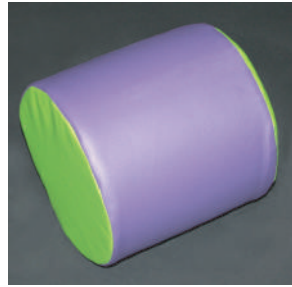

Medidas: 60x50x60 cm

REF: 0509925

COLCHONETA

FLOOR MAT - TAPIS DE SOL

Medidas: 120x60x5 cm

REF: 0509921

CÍRCULO

CIRCLE - CERCLE

Alto: 30 cm

Diámetro: 60 cm

REF: 0509912

FIGURAS ESPUMA - FOAM FIGURES - FIGURINES EN MOUSSE

Figuras de espuma de poliuretano de 20 kg de densidad y recubiertas de polipiel. Carro cremallera antilesión.

FIGURAS CON CARRO CREMALLERA ANTILESIÓN. DISPONIBLES EN AZUL/VERDE O LILA/VERDE