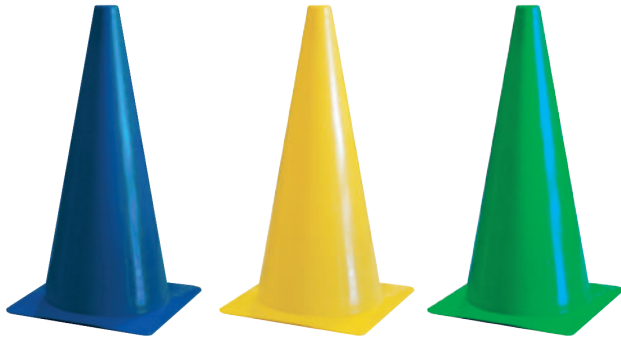

CONOS - MARKER CONES - CÔNES

azul

amarillo

verde

CONO SEMIRÍGIDO

23, 31, 38, 46 CM

PVC MARKER CONE - CÔNE EN PVC SEMI-RIGIDE

Cono básico fabricado en PVC para delimitación de recorridos y zonas.

Colores: Naranja, azul, amarillo, verde y rojo.

23 CM REF: 0007403 - 31 CM REF: 0007404

38 CM REF: 0007405 - 46 CM REF: 0007406