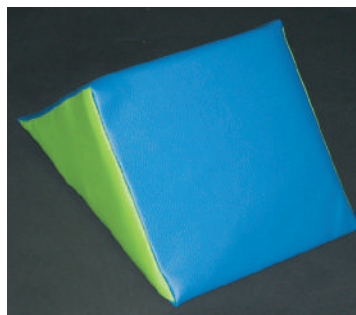

MINI TRIÁNGULO

MINI TRIANGLE

Medidas: 50 x 25 x 25 cm

REF: 0509909

Medidas: 25 x 25 x 25 cm

REF: 0509903