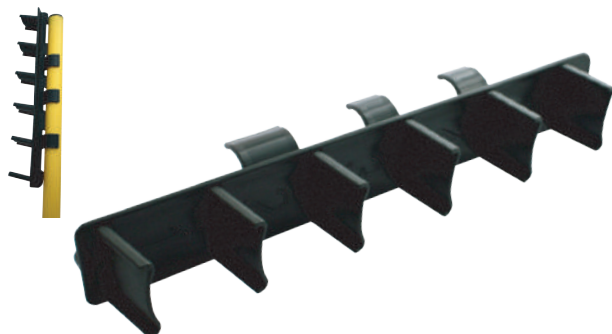

REF: 0007400

LADRILLO CON SOPORTE PARA PICA Y ARO

PVC BLOCK FOR PVC POLES AND HOOPS
BRIQUE EN PVC AVEC SUPPORT POUR PIQUETS ET CERCEAU PLATS

Fabricados PVC reforzado con soporte para pica y aro plano.

Colores: rojo, azul, verde y amarillo.

Medidas: 36 x 15 x 9.5 cm.

REF: 0007571

CUBO PSICOMOTRICIDAD

PSYCHOMOTRICITY CUBE - SAUT DE PSYCHOMOTRICITÉ

Fabricado en PVC reforzado.

REF: 0009647

PIEZA PLÁSTICO PARA HACER FORMAS PLANAS

PLASTIC PIECE TO MAKE PLANE SHAPES
PIECE PLASTIQUE POUR MODELER DES FORMES PLANES

Fabricada en PVC reforzado, flexible.

REF: 0009646

PIEZA PARA PICA REGULABLE

PVC POLE SUPPORT 'LADDER' FOR PVC POLES
PIÈCE POUR PIQUET RÉGLABLE EN HAUTEUR

Escala de 6 alturas para pica.

REF: 0007381

REGLA CON ACOPLE CONO CON SOPORTE PICA Y ARO

32 CM CONE SUPPORT 'LADDER' FOR PVC POLES
RÈGLE AVEC RACCORD POUR CÔNE DE 32 CM AVEC SUPPORT POUR PIQUET ET CERCEAU

Regla con acople para cono de 32 cm con soporte para pica y aro. Posibilidad de 10 alturas diferentes de 10 a 55 cm.