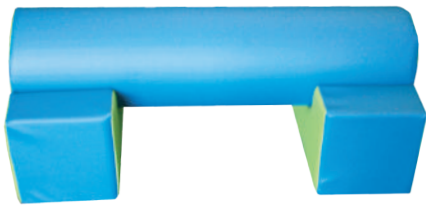

Alto: 30 cm

Diámetro: 60 cm

REF: 0509912

FIGURAS ESPUMA - FOAM FIGURES - FIGURINES EN MOUSSE

Figuras de espuma de poliuretano de 20 kg de densidad y recubiertas de polipiel. Carro cremallera antilesión.

FIGURAS CON CARRO CREMALLERA ANTILESIÓN. DISPONIBLES EN AZUL/VERDE O LILA/VERDE