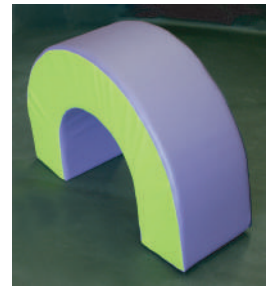

FIGURAS ESPUMA - FOAM FIGURES - FIGURINES EN MOUSSE

Figuras de espuma de poliuretano de 20 kg de densidad y recubiertas de polipiel. Carro cremallera antilesión.