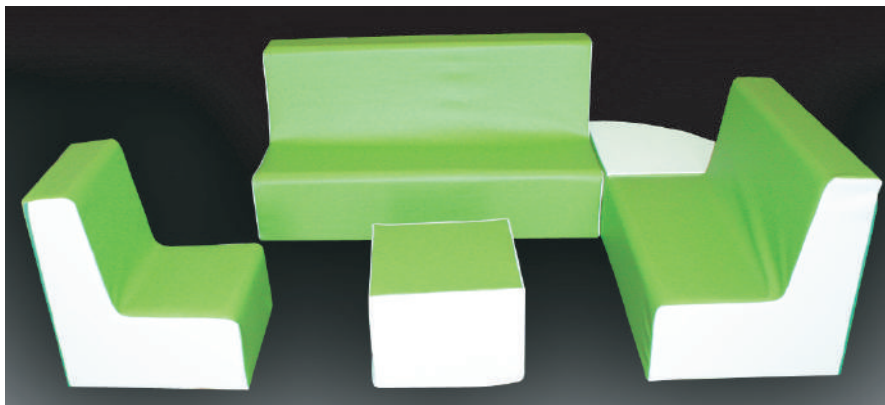

MOBILIARIO ESPUMA - FOAM FURNITURE - MOBILIER EN MOUSSE

MATERIAL FABRICADO BAJO PEDIDO.
CONSULTE POSIBILIDADES DE PERSONALIZACIÓN DE COLOR, TAMAÑO, ETC

SET MOBILIARIOS DE ESPUMA

FOAM FURNITURE SET - LOT MOBILIER EN MOUSSE

Set mobiliarios de espuma para realizar múltiples combinaciones. Consultar configuración.