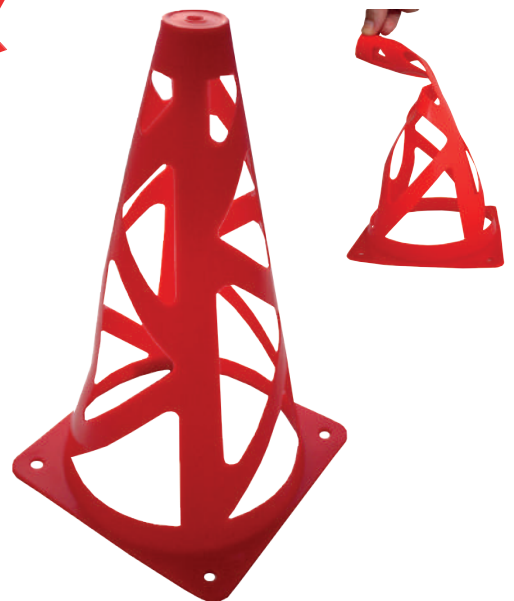

verde

CONO SEMIRÍGIDO

23, 31, 38, 46 CM

PVC MARKER CONE - CÔNE EN PVC SEMI-RIGIDE

Cono básico fabricado en PVC para delimitación de recorridos y zonas.

Colores: Naranja, azul, amarillo, verde y rojo.

23 CM REF: 0007403 - 31 CM REF: 0007404

CONE FOR HOOPS AND PVC POLES 32 CM

CÔNE DE 32 CM AVEC SUPPORT POUR PIQUET ET CERCEAU PLAT

Cono de 32cm, con 12 anclajes para picas y acople superior para pica y aro plano.

Colores: rojo, azul, amarillo y verde.

REF: 0007401

NEW

CONO FLEXIBLE

23 CM

FLEXIBLE CONE FOR HOOPS AND PVC POLES 23 CM

CÔNE FLEXIBLE DE 23 CM AVEC POUR PIQUET ET CERCEAU PLAT

Cono de gran flexibilidad.

Ideal para entrenamientos de deportes colectivos.