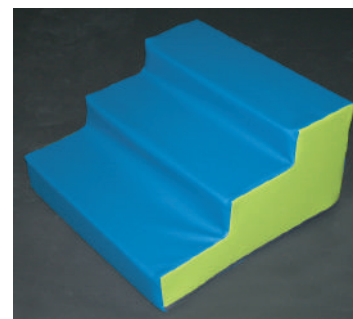

ESCALERA GRANDE

LONG LADDER - GRANDE ÉCHELLE

Medidas: 100x80x60 cm

REF: 0509916

ESCALERA MEDIANA

MEDIUM LADDER - ÉCHELLE MOYENNE

Medidas: 60x60x60 cm

REF: 0509922