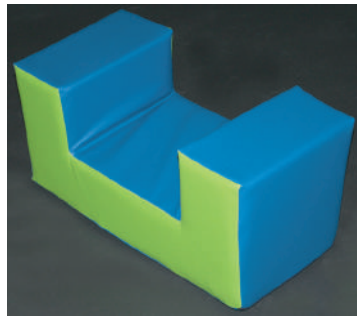

Medidas: 25 x 25 x 25 cm

REF: 0509903

MINIASIENTO CURVO

CURVE MINI SEAT - MINI SIÈGE COURBE

Medidas: 30 x 60 x 30 cm

REF: 0509919

MINIASIENTO RECTO

STRAIGHT MINI SEAT - MINI SIÈGE DROIT