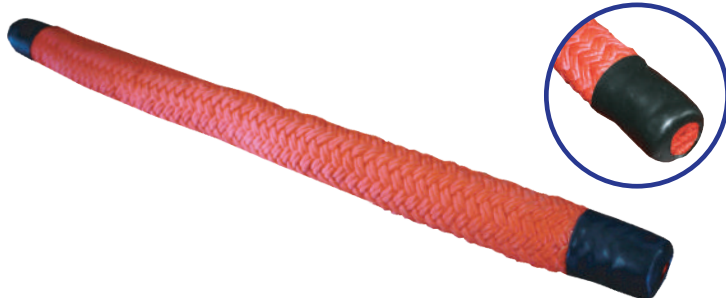

Z REACTION BALL - BALLE DE RÉACTION "Z"

Ideal para trabajar la coordinación óculo-manual, reflejos y velocidad de reacción. Tamaño: 70 mm.

REF: 0008000

SOGATIRA INFANTIL

CHILDHOOD ROPE TO PULL - CORDE À TIRER POUR ENFANT

Cuerda de polipropileno alta tenacidad de sección 26 mm (305 grs/mt). Color azul, más suave que las de cáñamo.

5 MTS REF:0009610 - 10 MTS REF:0009611

BOBINA CUERDA PSICOMOTRICIDAD 100 MTS

PSYCHOMOTRICITY BOBBIN ROPE -100 MTS- BOBINE DE CORDE DE PSYCHOMOTRICITÉE -100 MTS-

Fabricado en polipropileno. Color rojo.

REF:0007995

CUERDA DE EQUILIBRIO

BALANCE ROPE - CORDE D'ÉQUILIBRE

Cuerda de poliéster alta tenacidad de sección 60 mm. Refuerzo de caucho en los extremos (2.88 KGS/MT).