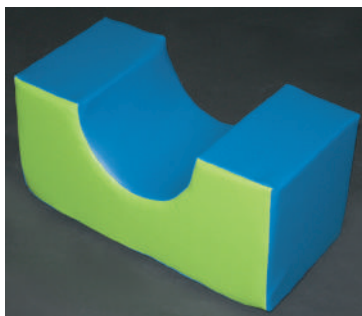

MINIASIENTO CURVO

CURVE MINI SEAT - MINI SIÈGE COURBE

Medidas: 30 x 60 x 30 cm

REF: 0509919