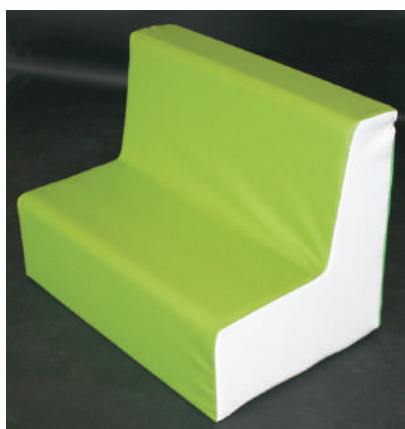

Set mobiliarios de espuma para realizar múltiples combinaciones. Consultar configuración.

SOFÁ 1 PLAZA

1 SEATER SOFA - CANAPÉ 1 PLACE

Medidas: 40 x 50 x 48 cm.

REF: 0509947

SOFÁ 2 PLAZAS

2 SEATER SOFA - CANAPÉ 2 PLACES