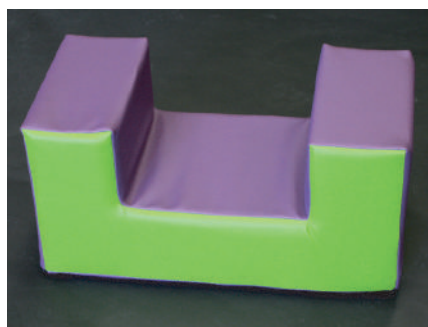

FIGURAS ESPUMA - FOAM FIGURES - FIGURINES EN MOUSSE

Figuras de espuma de poliuretano de 20 kg de densidad y recubiertas de polipiel. Carro cremallera antilesión.