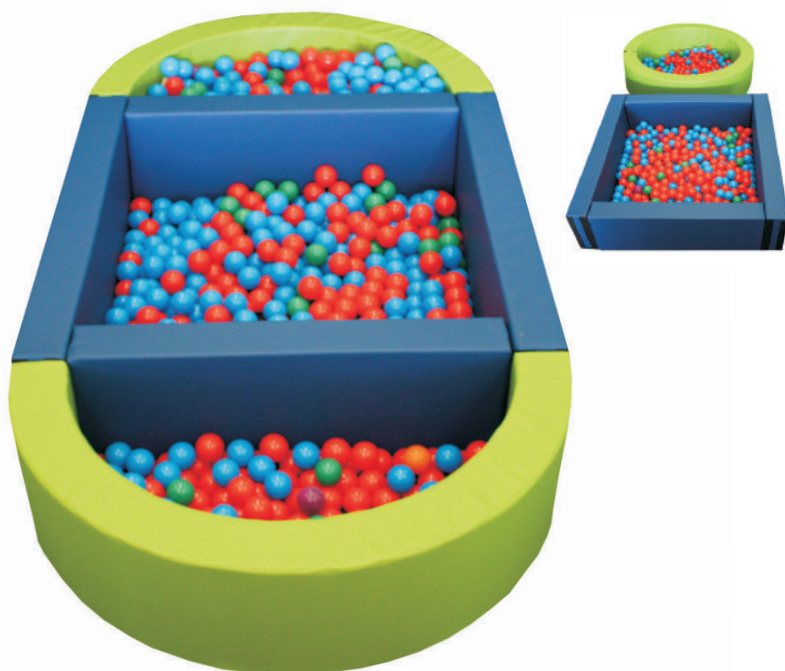

PISCINA OVALADA PLUS

OVALIZED PLUS SWIMMING POOL - PISCINE OVALE PLUS

Medidas: 300 x 150 x 40 cm

REF: 0510004