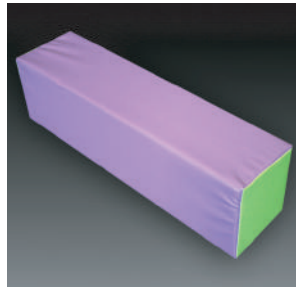

FIGURAS ESPUMA - FOAM FIGURES - FIGURINES EN MOUSSE

Figuras de espuma de poliuretano de 20 kg de densidad y recubiertas de polipiel. Carro cremallera antilesión.