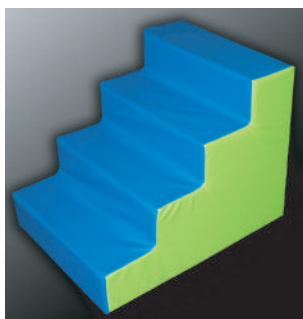

ESCALERA MEDIANA

MEDIUM LADDER - ÉCHELLE MOYENNE

Medidas: 60x60x60 cm

REF: 0509922