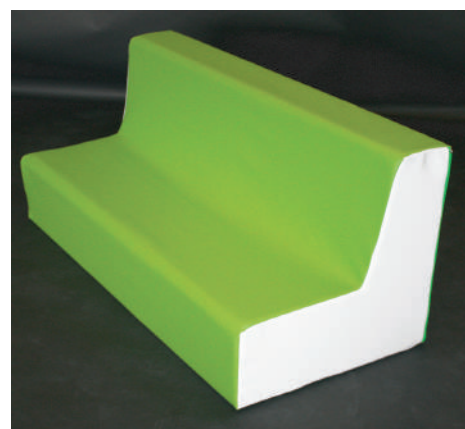

SOFÁ 3 PLAZAS

3 SEATER SOFA - CANAPÉ 3 PLACES

Medidas: 120 x 50 x 48 cm.

REF: 0509945