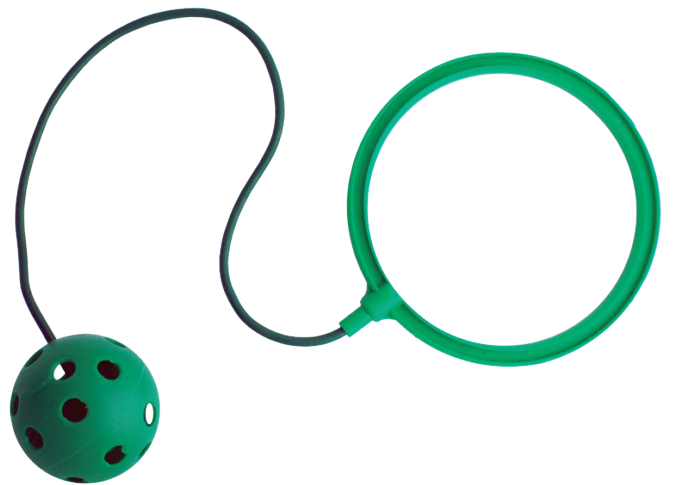

HOOP-POLE HINGED CLIP - CLIP ARTICULÉ POUR PIQUETS ET CERCEAUX PLATS

Engarce PVC estándar para y aros (planos y redondos). Giratorio 360°. Unidad.

REF: 0007553

VARIOS - MISCELLANEOUS

PELOTA CON MANGO

FUN BALL WITH STICK - BALLE AVEC MANCHE

Mango y pelota con agujeros en PVC. Cuerda en poliéster. Diámetro pelota: 70 mm. Largo mango: 33 cm. Largo cuerda: 32 cm.

REF: 0009655

JUEGO CUCURUCHO

PVC CUP AND BALL GAME - JEU BILBOQUET BOULE DE GLACE

Juego popular provisto de cucurucho y pelota con agujeros unidos mediante cordón elástico de 70 cm. Diámetro pelota: 70 mm. Material cucurucho y pelota: PVC/PE.

REF: 0009645

PELOTA CON ASA

FUN BALL WITH HANDLE - BALLE AVEC POIGNÉE

Juego popular de aro y pelota con agujeros unidos mediante cordón rígido de 51cm. Diámetro pelota 70 mm.

Material: PVC/PE.

REF: 0009656

SET JUEGO CUCHARA

EGG SPOON GAME SET (6 SPOON + 6 EGGS)
SET DE CUILLIÈRES EN BOIS (6 CUILLIÈRES + 6 OEUFS)