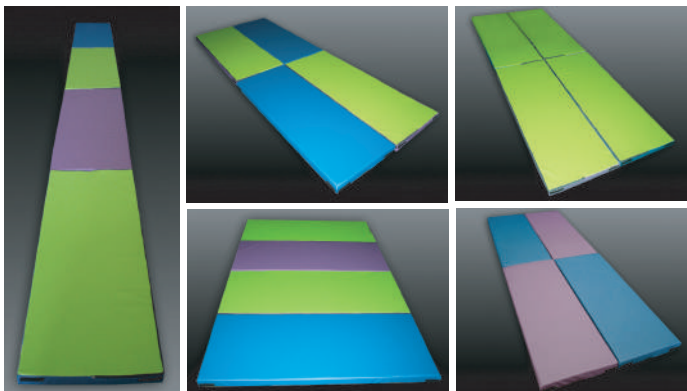

SET TATAMI MULTICOLOR

FOAM COLOURED TATAMI SET - LOT TATAMI MULTICOULEURS

Compuesto por 4 colchonetas bicolor (2 lilas/verdes y 2 azules/.verdes) unidas mediante velcro en las esquinas y que permite la elaboración de distintas formas y colores de tatamis. No válido para artes marciales. Para tal fin, consultar otras opciones.

REF: 0509880