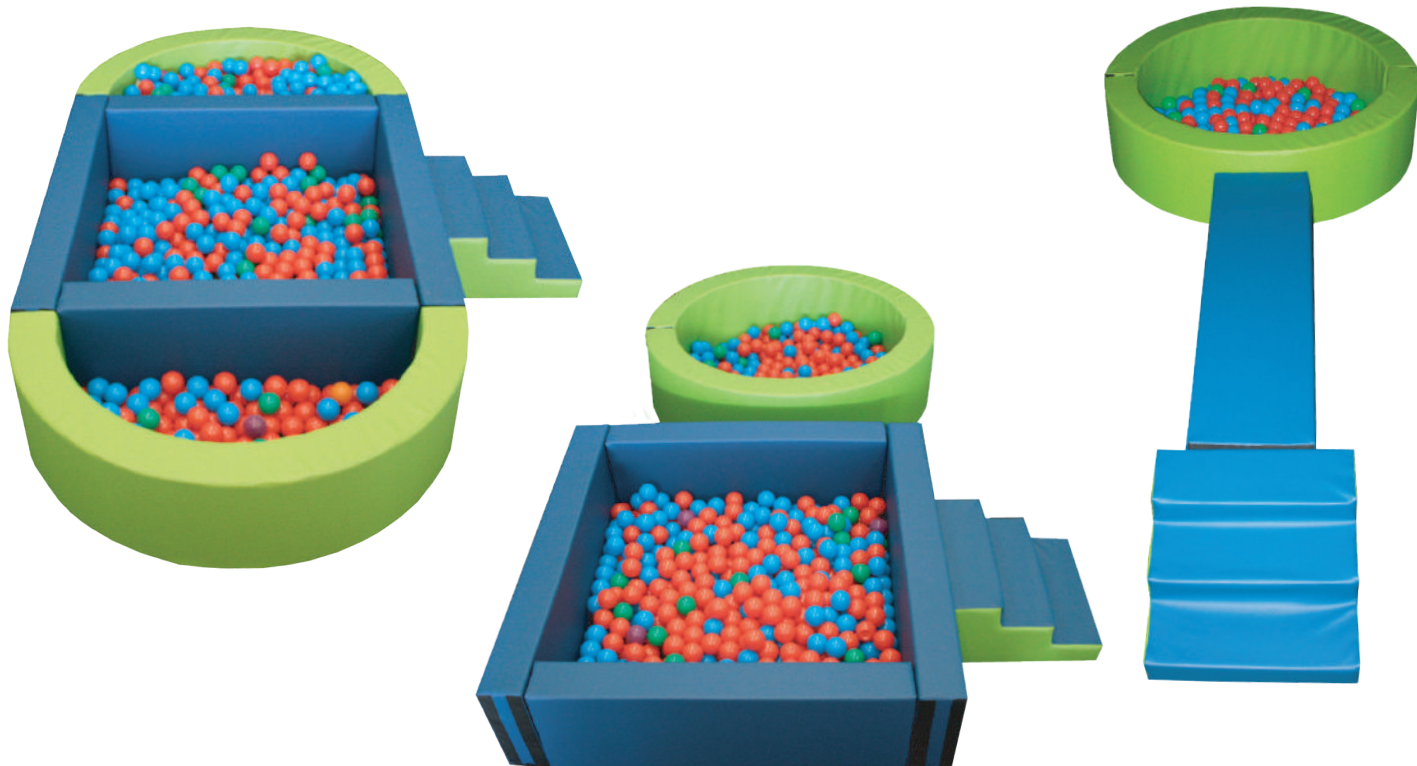

PISCINAS - SWIMMING POOL - PISCINE

figuras de espuma de poliuretano de 20 kg de densidad y recubiertas de polipiel - pelotas no incluidas -

FOAMY POLYURETHANE SHAPES WITH A 20KG DENSITY AND RECOVERED WITH IMITATION LEATHER - BALLS NOT INCLUDED
FORMES EN MOUSSE DE POLYURETHANE DE 20KGS DE DENSITE ET RECOUVERTES EN SIMILCUIR - BALLEES NON INCLUES

SET PISCINAS PARA LLENADO CON PELOTAS

SWIMMING POOL FILLED WITH BALLS - LOT PISCINE REMPLIE DE BALLEES