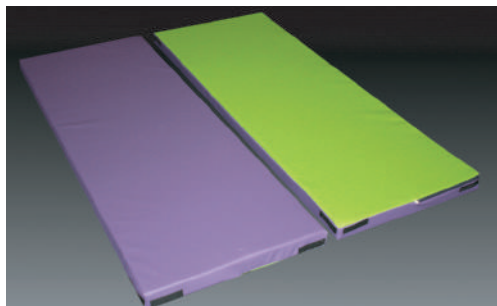

FIGURAS ESPUMA - FOAM FIGURES - FIGURINES EN MOUSSE

Figuras de espuma de poliuretano de 20 kg de densidad y recubiertas de polipiel. Carro cremallera antilesión.