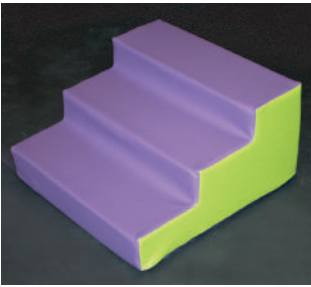

FIGURAS ESPUMA - FOAM FIGURES - FIGURINES EN MOUSSE

Figuras de espuma de poliuretano de 20 kg de densidad y recubiertas de polipiel. Carro cremallera antilesión.