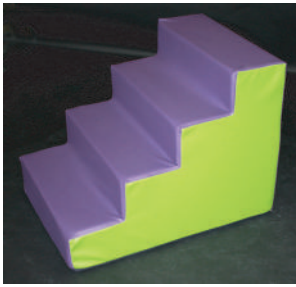

FIGURAS ESPUMA - FOAM FIGURES - FIGURINES EN MOUSSE

Figuras de espuma de poliuretano de 20 kg de densidad y recubiertas de polipiel. Carro cremallera antilesión.