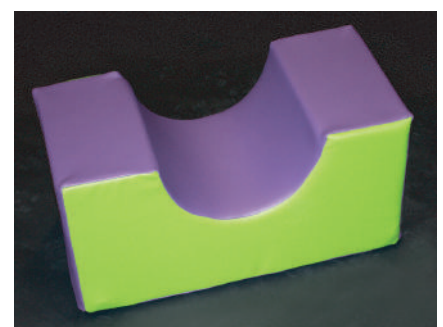

FIGURAS ESPUMA - FOAM FIGURES - FIGURINES EN MOUSSE

Figuras de espuma de poliuretano de 20 kg de densidad y recubiertas de polipiel. Carro cremallera antilesión.