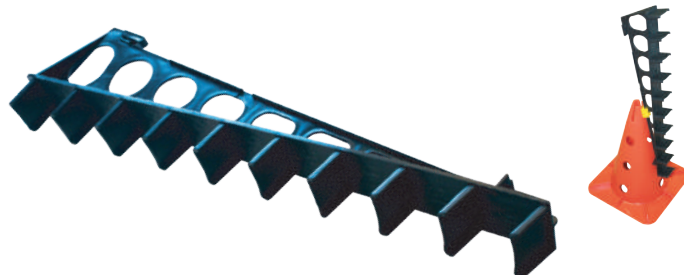

REF: 0007400

LADRILLO CON SOPORTE PARA PICA Y ARO

PVC BLOCK FOR PVC POLES AND HOOPS
BRIQUE EN PVC AVEC SUPPORT POUR PIQUETS ET CERCEAU PLATS

Fabricados PVC reforzado con soporte para pica y aro plano.

Colores: rojo, azul, verde y amarillo.

Fabricada en PVC reforzado, flexible.

REF: 0009646

PIEZA PARA PICA REGULABLE

PVC POLE SUPPORT 'LADDER' FOR PVC POLES
PIÈCE POUR PIQUET RÉGLABLE EN HAUTEUR

Escala de 6 alturas para pica.

REF: 0007381

REGLA CON ACOPLE CONO CON SOPORTE PICA Y ARO

32 CM CONE SUPPORT 'LADDER' FOR PVC POLES
RÈGLE AVEC RACCORD POUR CÔNE DE 32 CM AVEC SUPPORT POUR PIQUET ET CERCEAU

Regla con acople para cono de 32 cm con soporte para pica y aro. Posibilidad de 10 alturas diferentes de 10 a 55 cm.