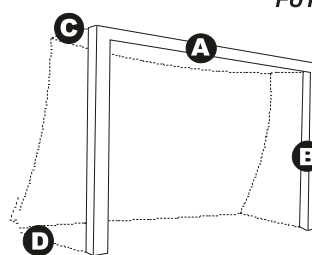

TODAS LAS REDES ESTÁN FABRICADAS EN POLIPROPILENO SIN NUDO BLANCO, MALLA 100

FÚTBOL 7

- A** largo length 6 mts.
- B** alto height 2 mts.
- C** angulo superior top angle 1 mts.
- D** angulo inferior low angle 1.5 mts.

* angulo superior e inferior es de 2 mts

FÚTBOL 11

- A** largo length 7.5 mts.
- B** alto height 2.5 mts.
- C** angulo superior top angle 1.2 mts.
- D** angulo inferior low angle 2.5 mts.

* angulo superior e inferior es de 2 mts