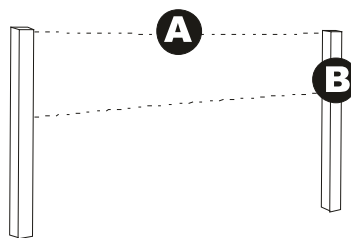

Antena -unidad- fibra de vidrio para voleibol. REF: 0504135

Repuesto cable de acero para red de voleibol. REF: 0504138

Juego bandas correderas para competición. REF: 0504137

A Largo length 9.50 mts. **B** Alto height 1.00 mts.

REDES

BÁDMINTON

Red bádminton sencilla red de nylon malla 18 mm con cinta en todo el perímetro. **REF: 0013501**

Red bádminton de luxe red de nylon malla 18 mm con cinta en la parte superior. **REF: 0013502**