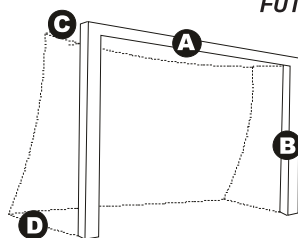

FUTBOL SALA/BALONMANO

Juego redes fútbol sala/balonmano 3 mm colegial, frontura simple. REF: 0013460

Juego redes fútbol sala/balonmano 3 mm línea Premium. REF: 0013461

Juego redes fútbol sala/balonmano 4 mm línea Premium. REF: 0013462

Juego cortinas amortiguadoras 3 mm línea Premium. REF: 0013465

Juego cortinas amortiguadoras 4 mm línea Premium. REF: 0013466

TODAS LAS REDES ESTÁN FABRICADAS EN POLIPROPILENO SIN NUDO BLANCO, MALLA 100

FÚTBOL 7

- **A** largo length 6 mts.
- **B** alto height 2 mts.
- **C** angulo superior top angle 1 mts.
- **D** angulo inferior low angle 1.5 mts.

* angulo superior e inferior es de 2 mts