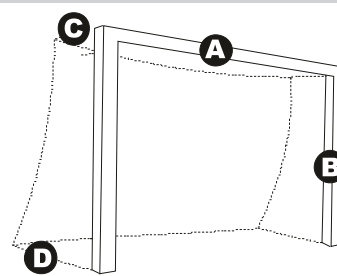

REDES

REDES

- A** largo length 3 mts.
- B** alto height 2 mts.
- C** angulo superior top angle 1 mts.
- D** angulo inferior low angle 1 mts.

FUTBOL SALA/BALONMANO

Juego redes fútbol sala/balonmano 3 mm colegial, frontura simple. REF: 0013460